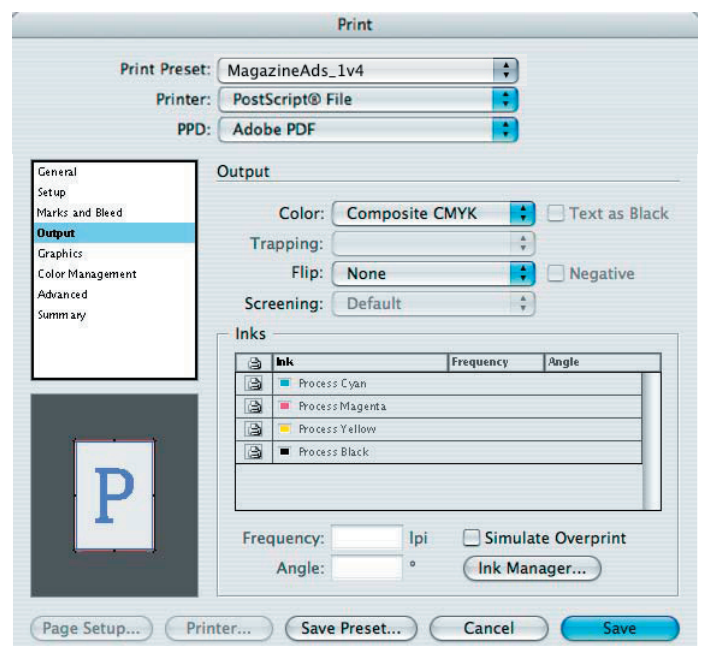

X = breedte document + 20 mm
Y = hoogte document + 20 mm

InDesign 4-5-6 (CS2 - CS3 - CS4)

OPMERKING: ColorManagement moet inactief staan!

Edit > Colour Settings

Settings: "Emulate Adobe InDesign 2.0 cms Off"