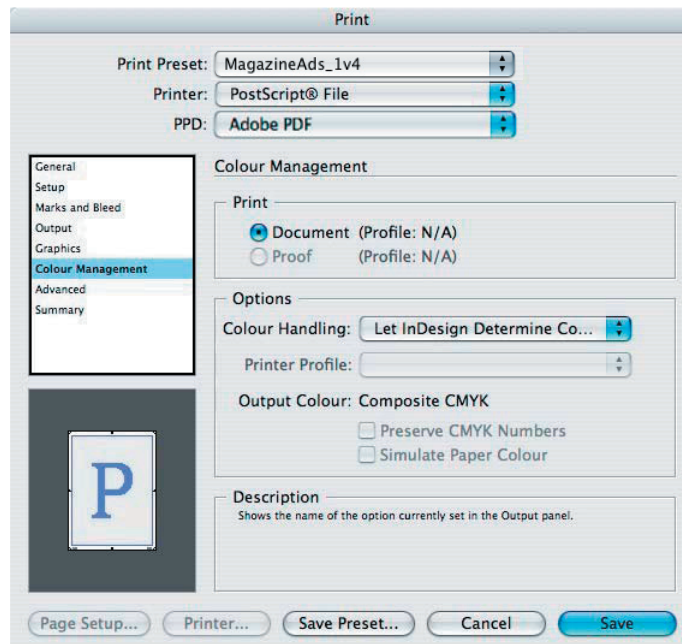

X = breedte document + 20 mm
Y = hoogte document + 20 mm

InDesign 4-5-6 (CS2 - CS3 - CS4)

OPMERKING: ColorManagement moet inactief staan!

Edit > Colour Settings

Settings: "Emulate Adobe InDesign 2.0 cms Off"