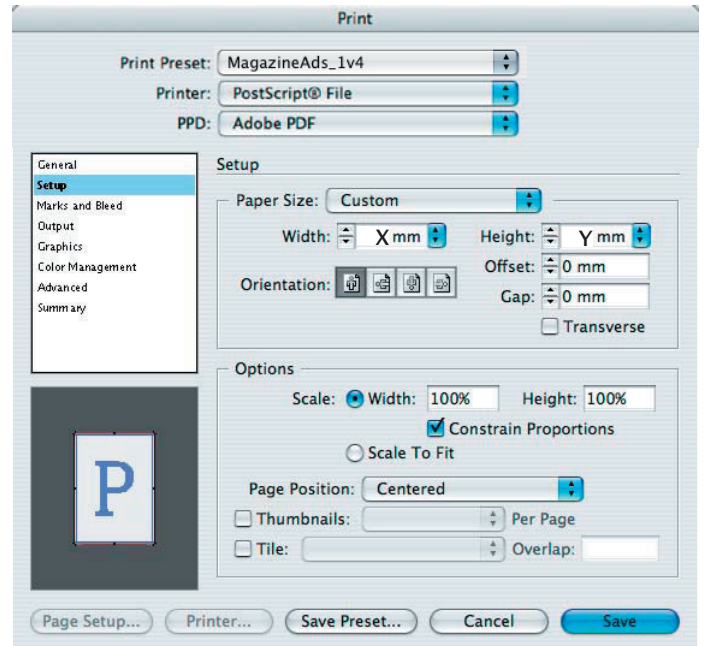

X = breedte document + 20 mm
Y = hoogte document + 20 mm

InDesign 4-5-6 (CS2 - CS3 - CS4)

OPMERKING: ColorManagement moet inactief staan!

Edit > Colour Settings

Settings: "Emulate Adobe InDesign 2.0 cms Off"